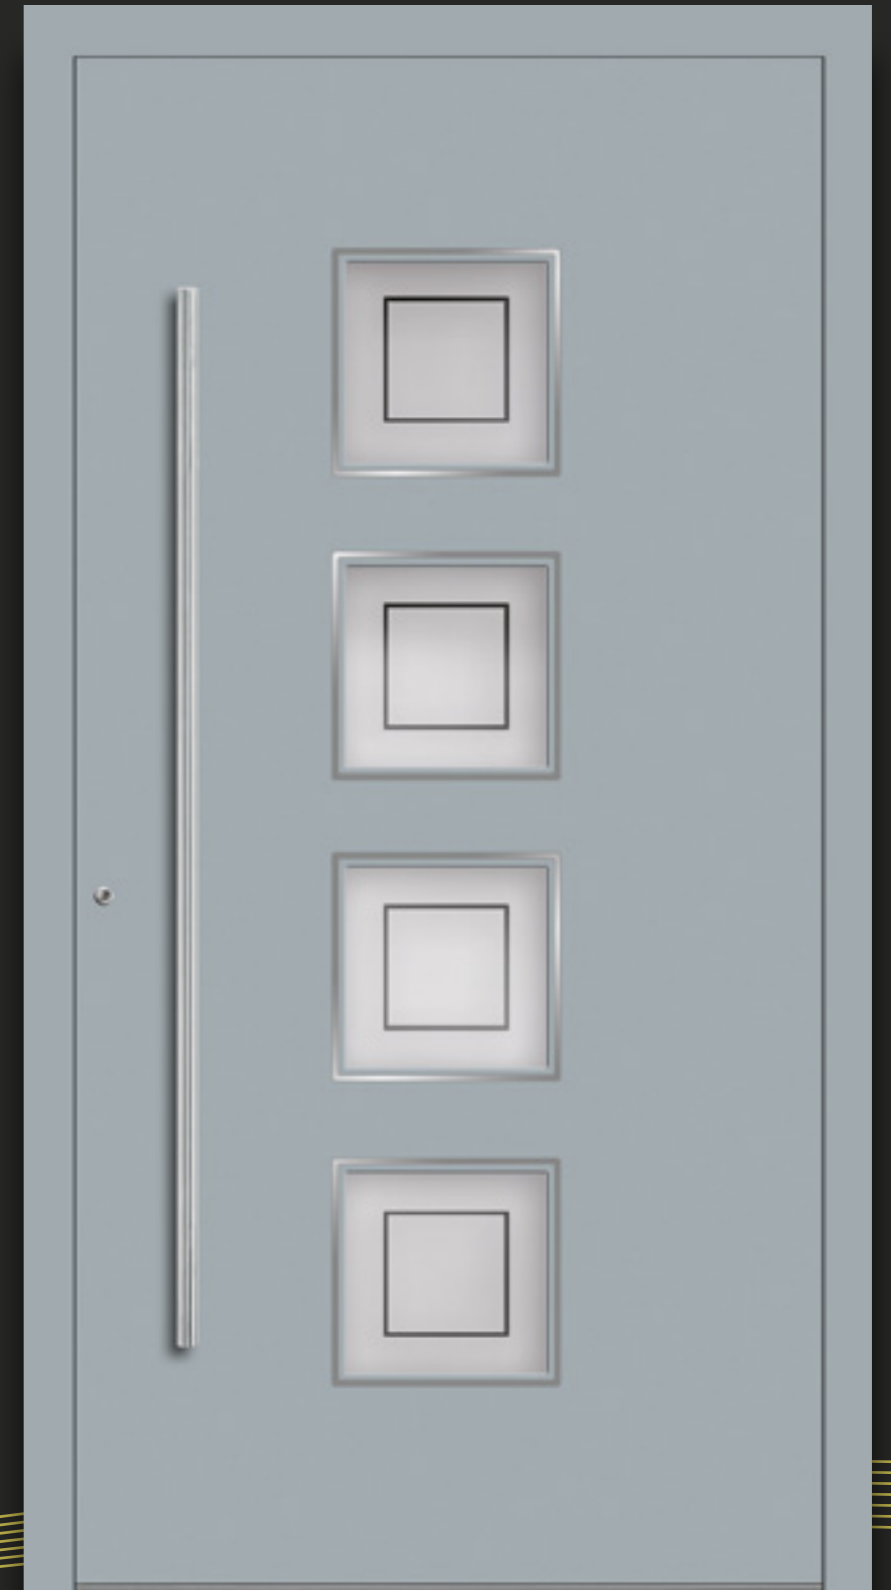

G03

Flächenbündige Lisenen
(außen)
Einseitig flügelüberdeckend
Glas: SGE 03 mattiertes Glas
mit klarem Motiv
(Zusatzausstattung)
RAL 7001 Silbergrau
Griff: SR 1400 rund