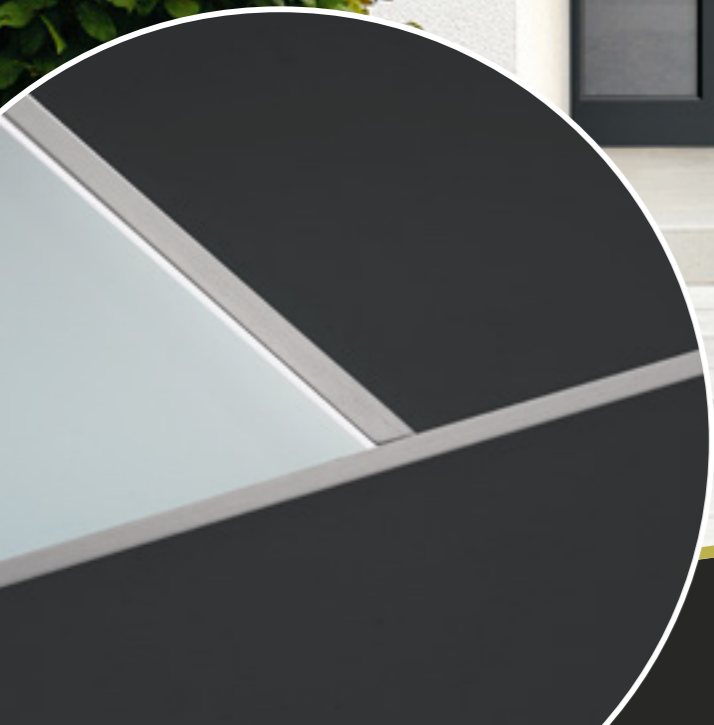

albohn
Glücklich wohnen.

Gold-Edition

Ihr Haus. Ihre Tür. Ihr Stil.

| Abbildung links |

G01

Flächenbündige Lisenen
(außen)
Einseitig flügelüberdeckend
Glas: Klarglas
RAL 9007 Graualuminium
Griff: SR 1400 rund
Seitenteil: Klarglas

| Abbildung rechts |

G01

Flächenbündige Lisenen
(außen)
Einseitig flügelüberdeckend
Glas: SGE 01 mattiertes Glas
mit klarem Rand
(Zusatzausstattung)
RAL 9016 Verkehrsweiß
Griff: SF 1400 flach

| Detail | Flächenbündige Lisenen (außen)