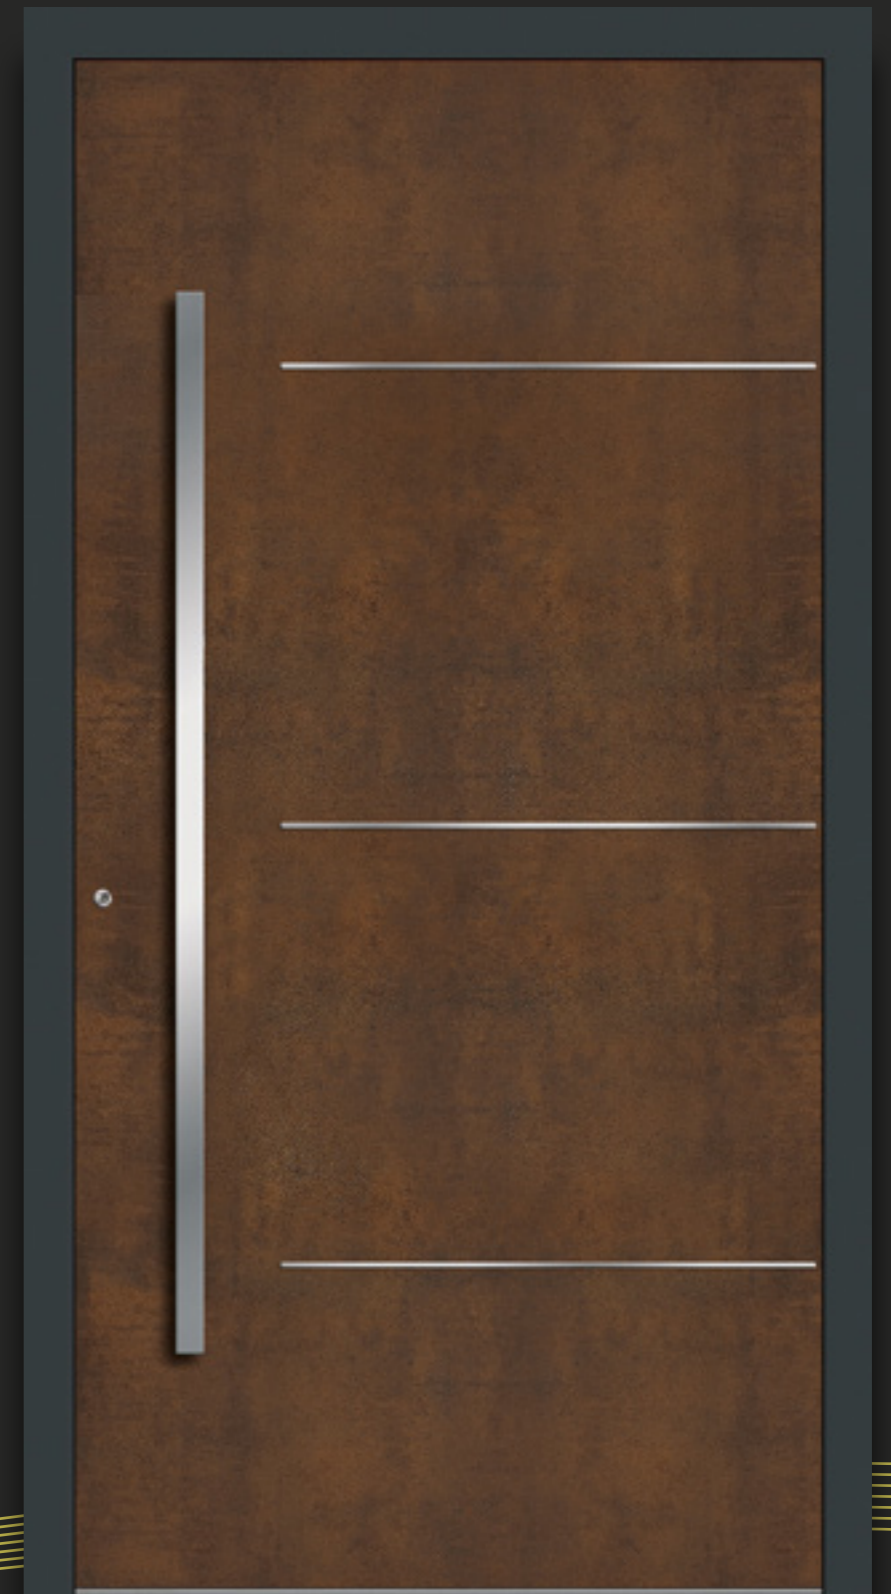

| Abbildung links |

G09

Erhabene Lisenen (außen)
Einseitig flügelüberdeckend
Füllung Art-Corten
Rahmen RAL 7016
Anthrazitgrau
Griff: SR 1400 rund
Seitenteil: SGE 09
mattiertes Glas mit klaren
Streifen (Zusatzausstattung)

| Abbildung rechts |

G09

Erhabene Lisenen (außen)
Einseitig flügelüberdeckend
Füllung Art-Corten
Rahmen RAL 7016
Anthrazitgrau
Griff: SF 1400 flach