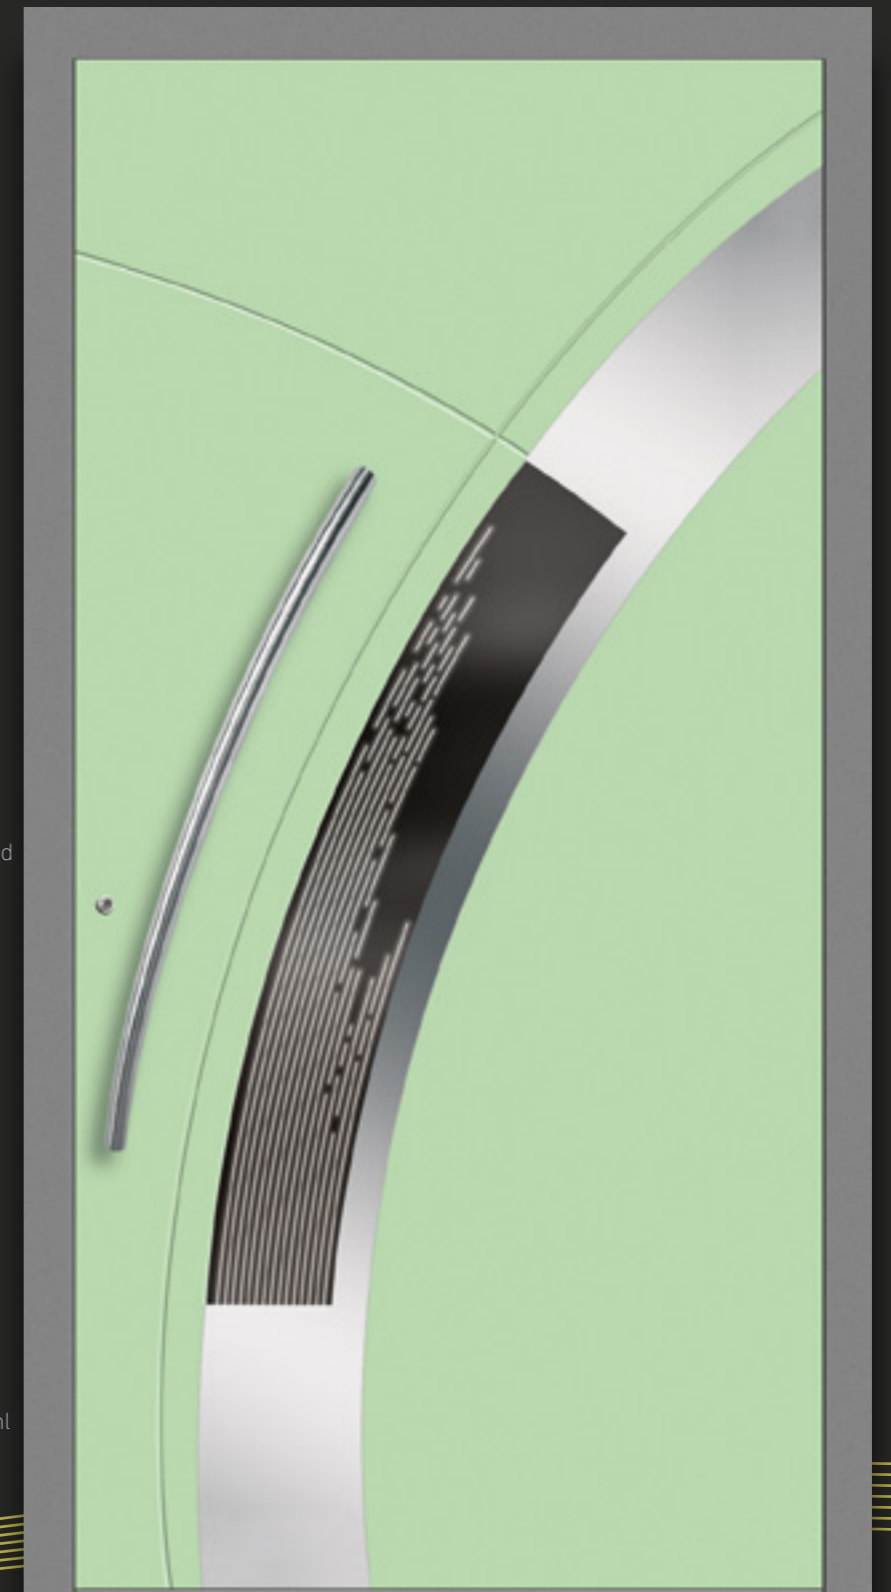

G15

Applikation: Edelstahl-Design flächenbündig (außen)
Einseitig flügelüberdeckend
Glas: SGE 15 Klarglas mit LED-Lichtband und gelasertem Motiv, Innenscheibe Reflo (Zusatzausstattung)
Füllung RAL 6019 Weißgrün
Rahmen RAL 9007 Graualuminium
Griff: integrierter Edelstahl-Designgriff V 78 rund
Edelstahl nur bei G15 möglich