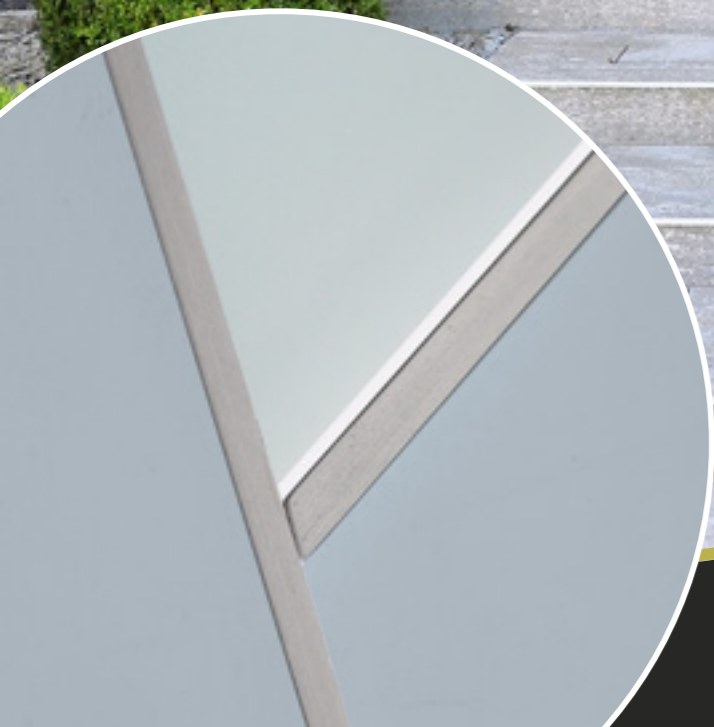

albohn
Glücklich wohnen.

Gold-Edition

Ihr Haus. Ihre Tür. Ihr Stil.

| Abbildung links |

G01

Flächenbündige Lisenen
(außen)
Einseitig flügelüberdeckend
Glas: Klarglas
RAL 9007 Graualuminium
Griff: SR 1400 rund
Seitenteil: Klarglas

| Abbildung rechts |

G01

Flächenbündige Lisenen
(außen)
Einseitig flügelüberdeckend
Glas: SGE 01 mattiertes Glas
mit klarem Rand
(Zusatzausstattung)
RAL 9016 Verkehrsweiß
Griff: SF 1400 flach

| Detail | Flächenbündige Lisenen (außen)