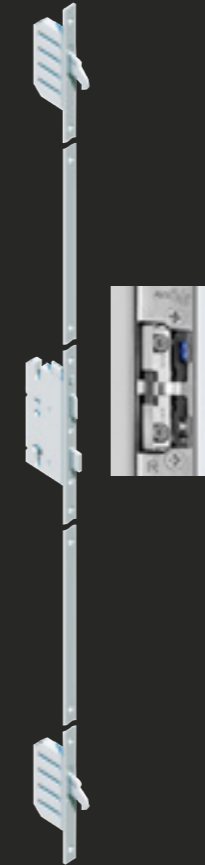

Inklusive elektrischer Türöffner mit Tagesentriegelung

Schlossvariante 2

Mechanisch selbstverriegelndes Schloss Nr. 2630