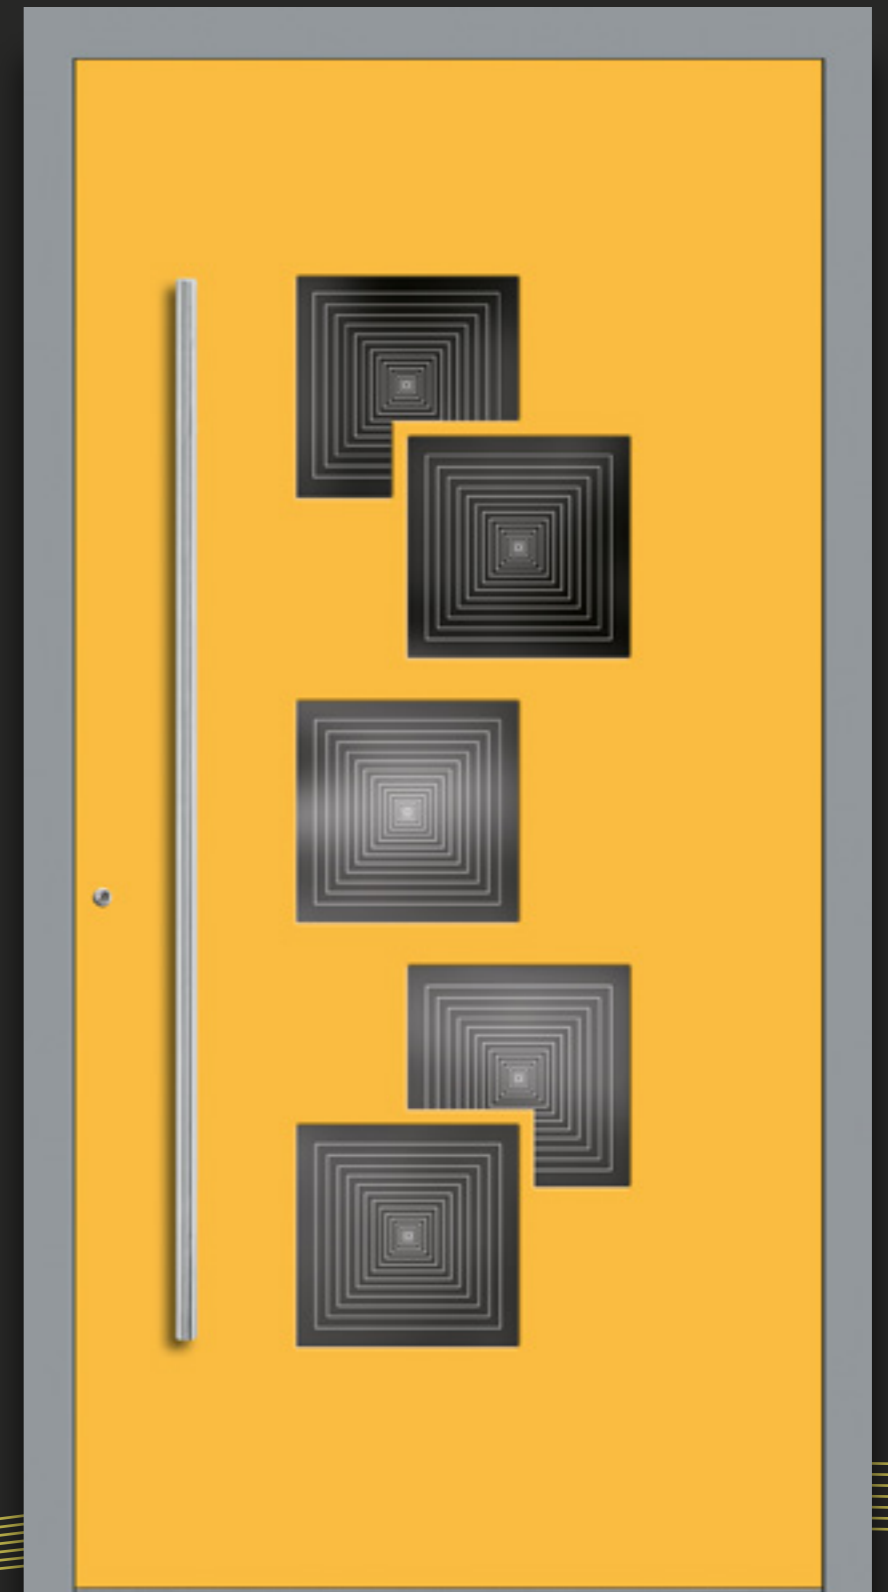

| Abbildung links |

G04

Einseitig flügelüberdeckend
Glas: Satinato weiß
RAL 7016 Anthrazitgrau
Griff: SR 1400 rund

| Abbildung rechts |

G04

Einseitig flügelüberdeckend
Glas: SGE 04 gelasertes Motiv
auf Reflo (Zusatzausstattung)
Füllung RAL 1034 Pastellgelb
Rahmen RAL 7045 Telegrau 1
Griff: SR 1400 rund