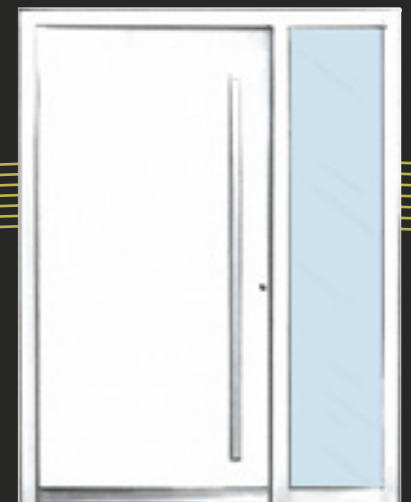

Mit motorischem A-Öffner und Key Pad, Trafo bei Bedarf gegen Mehrpreis (12 V, DC/ 2A-Stromanschluss notwendig), minimale Türhöhe 2003 mm

gegen Mehrpreis

Seitenteil Variationen