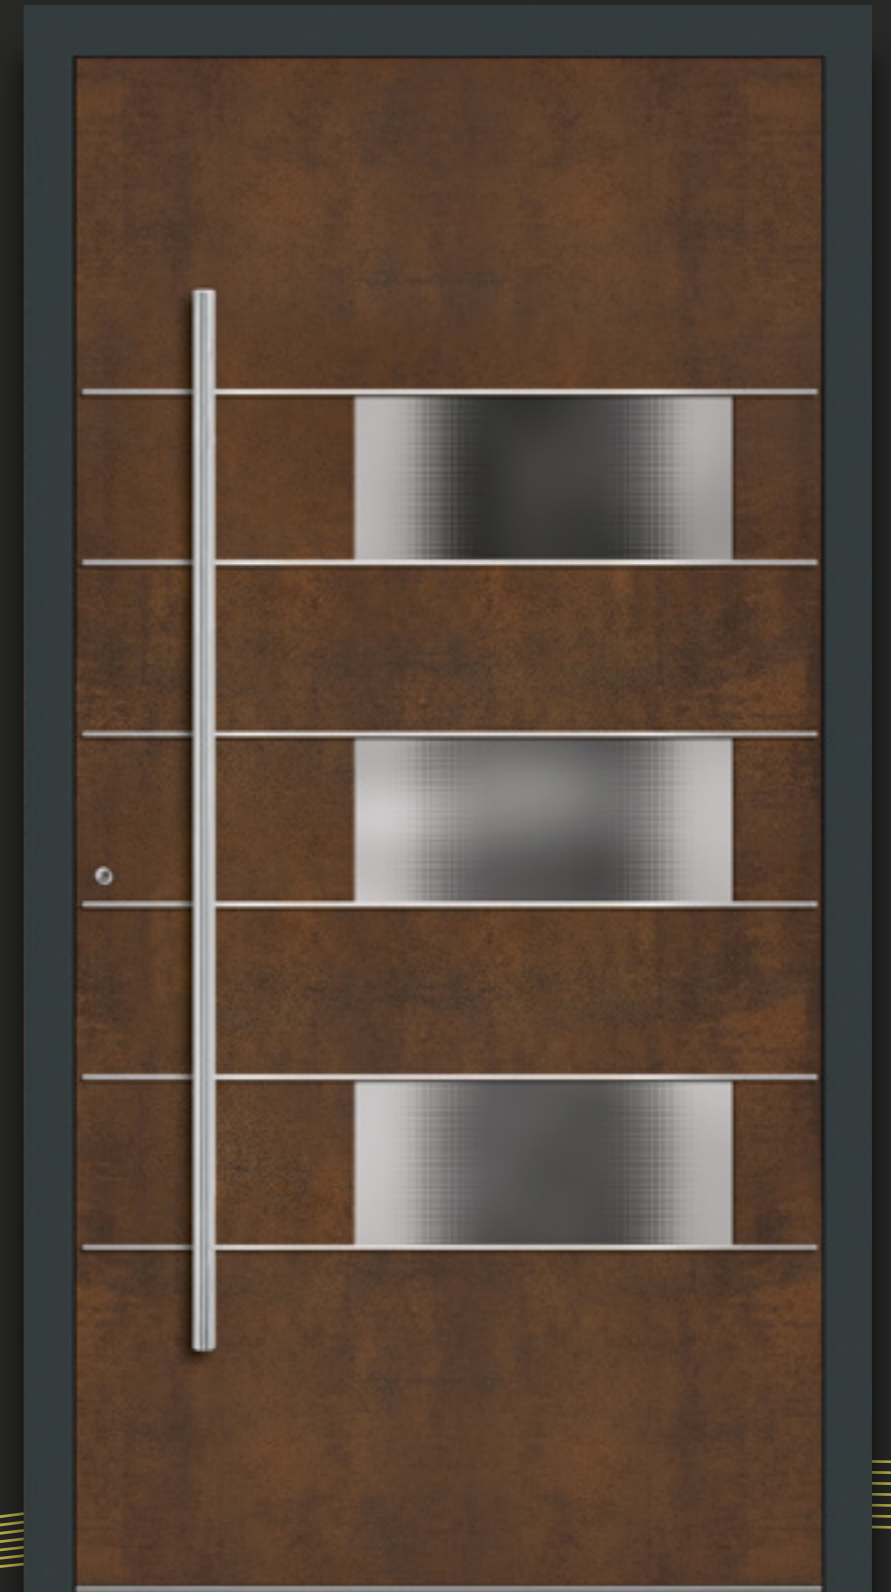

G08

Erhabene Lisenen (außen)
Einseitig flügelüberdeckend
Glas: SGE 08 gelasertes Motiv
auf Reflo (Zusatzausstattung)
Füllung Art-Corten
Rahmen RAL 7016
Anthrazitgrau
Griff: SR 1400 rund