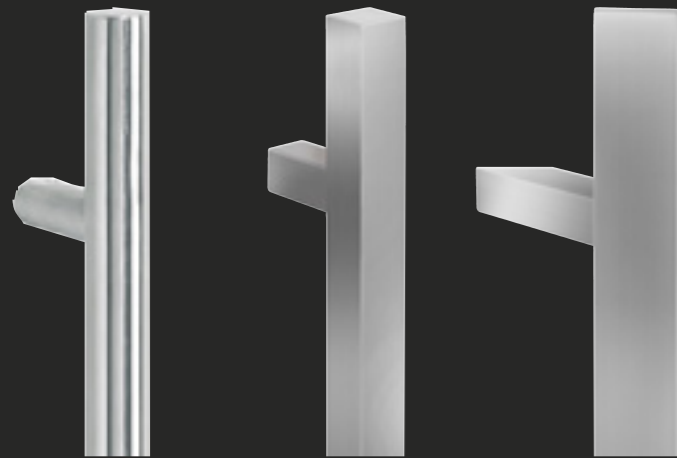

Sicherheitszylinder
mit 5 Schlüsseln

Innenrosette 4082
weiß / EV 1

verdeckt liegende
Rosette 4087
Edelstahl

Stoßgriff mit geraden Stützen auf der Füllung

Rund:
SR 1000
(Länge 1000 mm)
SR 1400
(Länge 1400 mm)