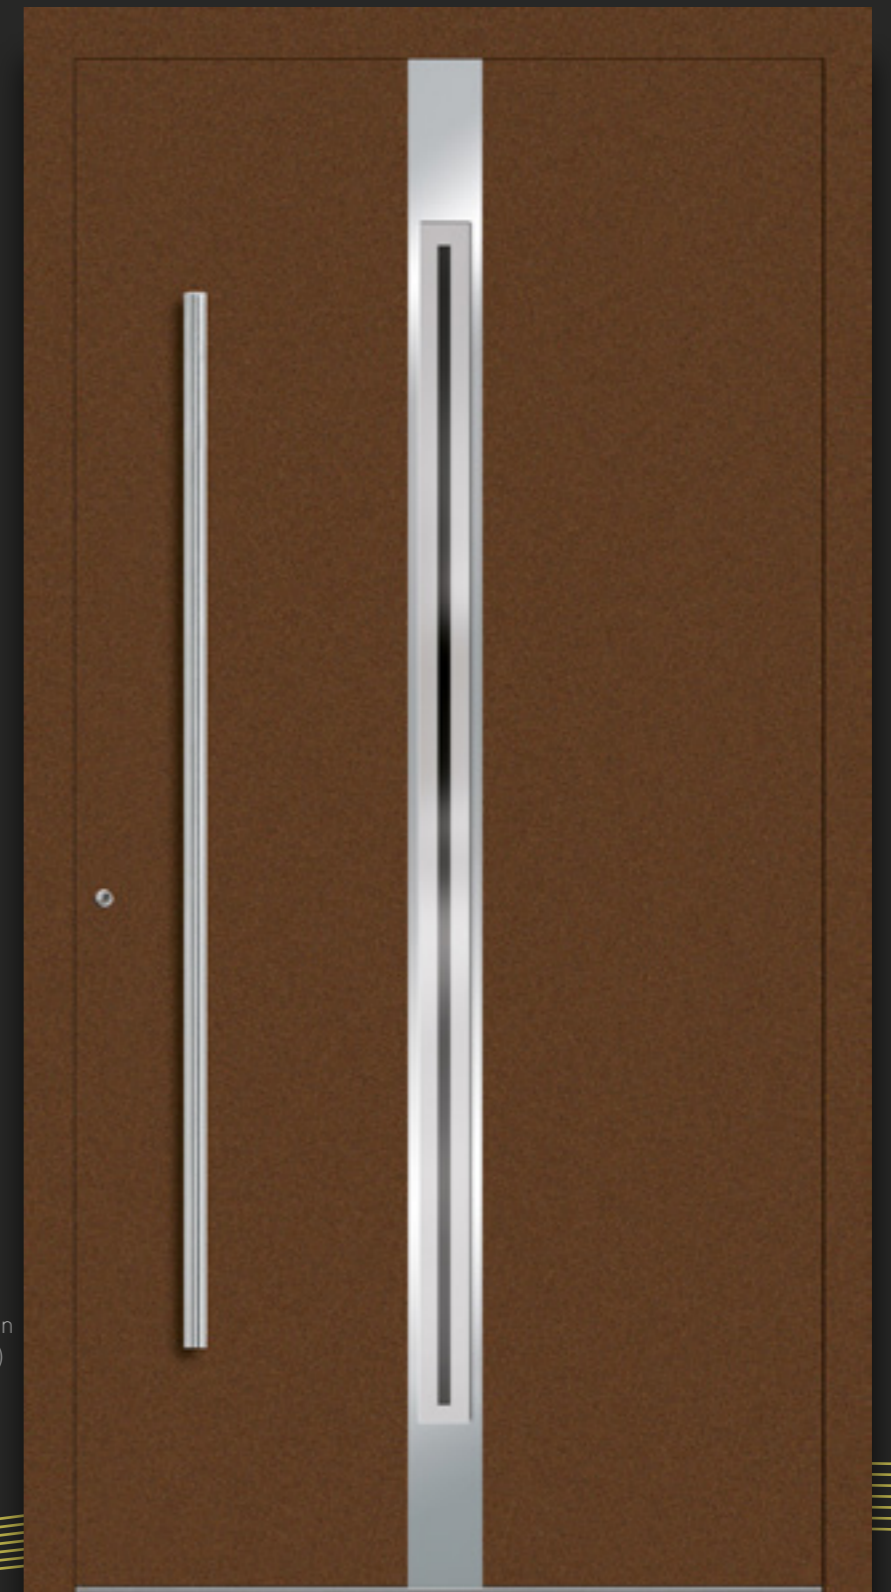

G12

Applikation: Edelstahl design
flächenbündig (außen)
Einseitig flügelüberdeckend
Glas: SGE 12 ein klarer Streifen
senkrecht (Zusatzausstattung)
Rostiges Eisen Feinstruktur
Griff: SR 1400 rund