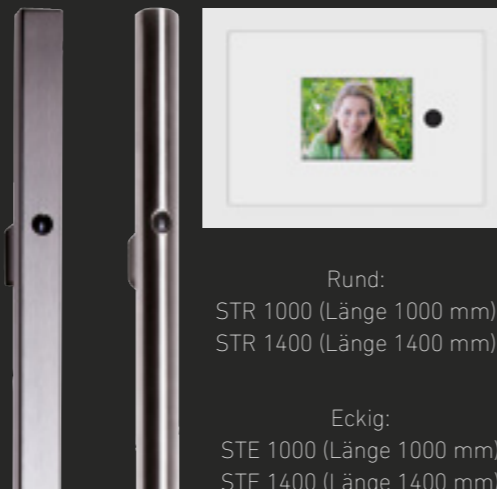

Stoßgriff mit digitalem Türspion auf der Füllung
(Monitor in der Füllung verbaut)
Für folgenden Modellen möglich:
G09, G11, G12, G13 und G14.

Rund:
STR 1000 (Länge 1000 mm)
STR 1400 (Länge 1400 mm)

Eckig:
STE 1000 (Länge 1000 mm)
STE 1400 (Länge 1400 mm)