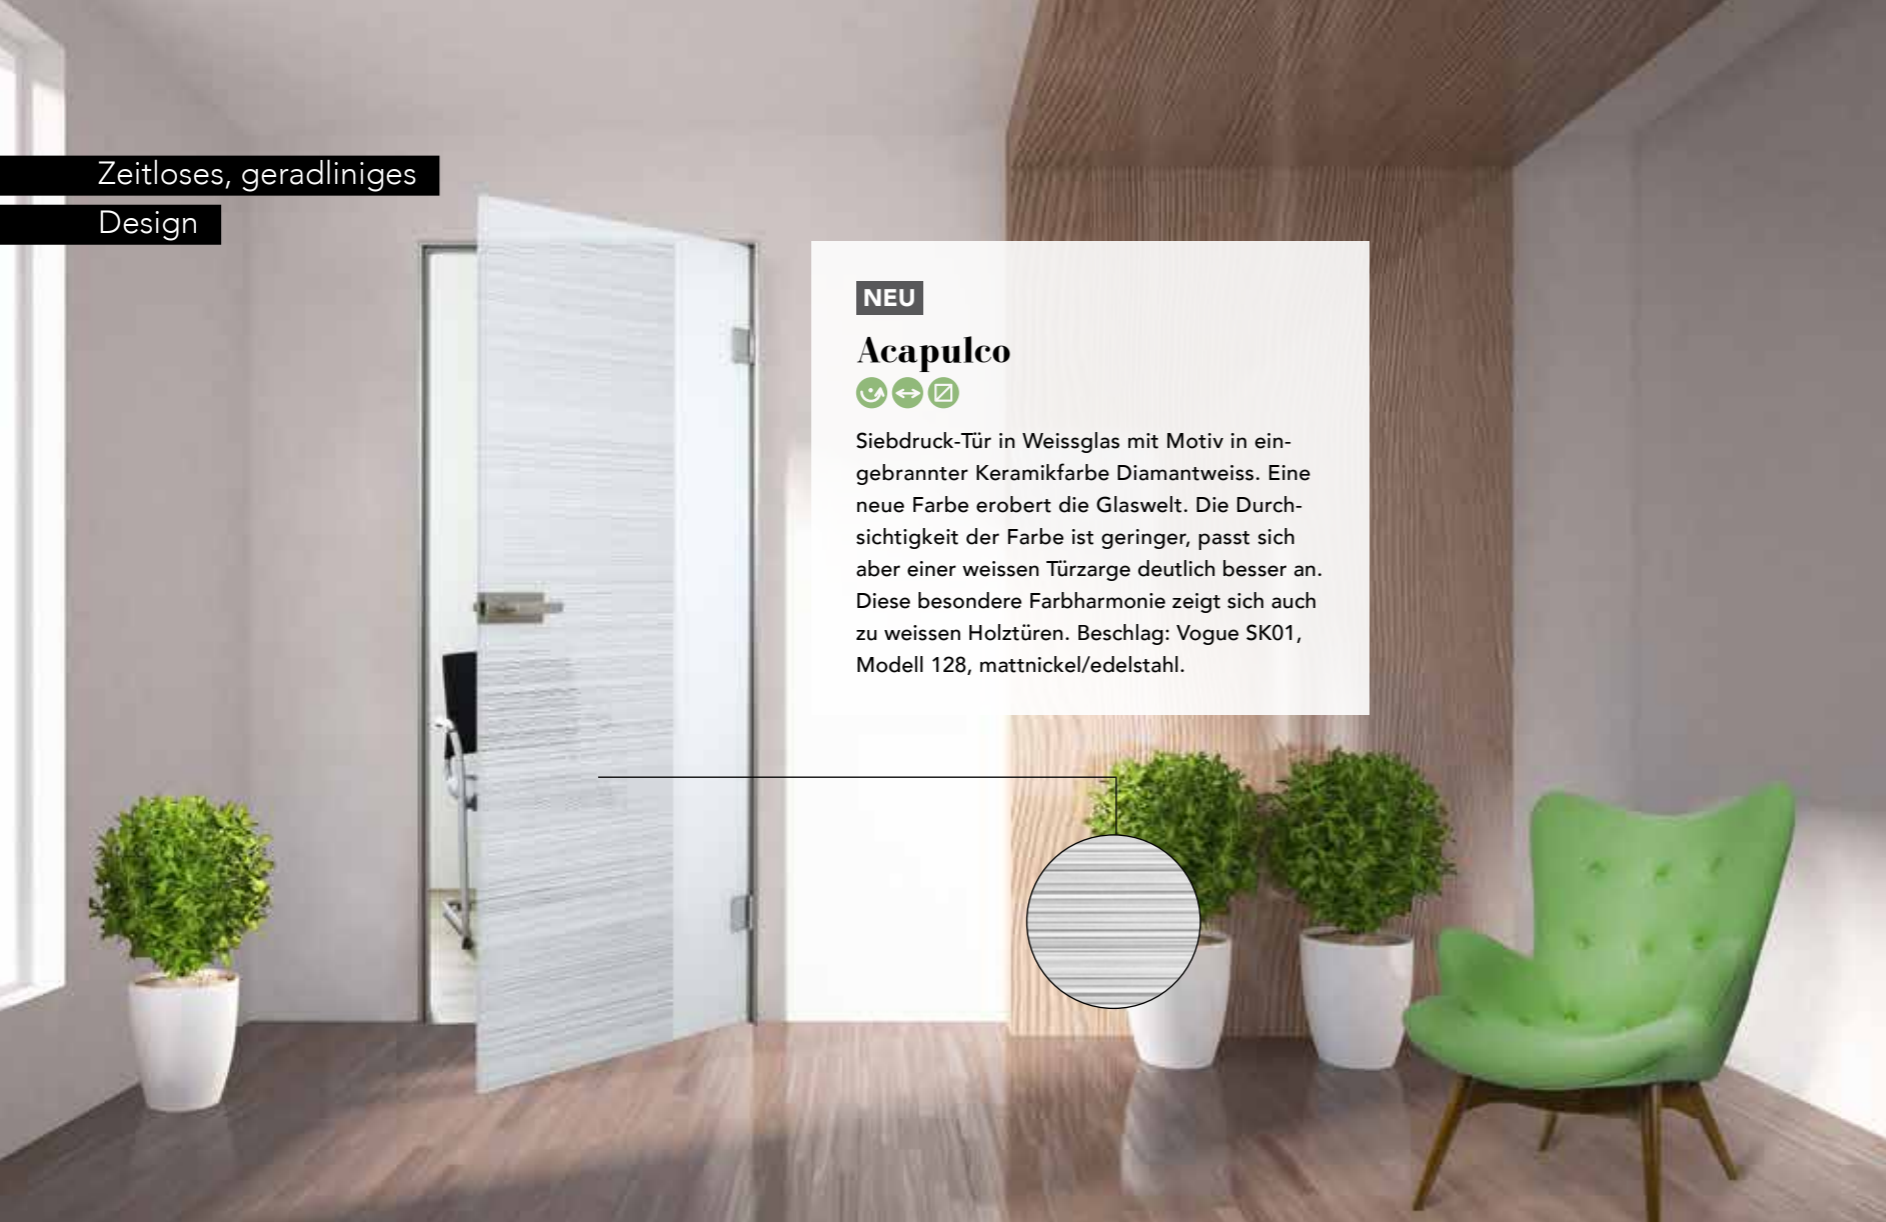

Zeitloses, geradliniges Design

Siebdruck-Tür
Motiv „Maastricht“

Beschlag Vogue SK05,
Modell 149

Zeitloses, geradliniges
Design

NEU

Acapulco

Siebdruck-Tür in Weissglas mit Motiv in eingebrennter Keramikfarbe Diamantweiss. Eine neue Farbe erobert die Glaswelt. Die Durchsichtigkeit der Farbe ist geringer, passt sich aber einer weissen Tüorzarge deutlich besser an. Diese besondere Farbharmonie zeigt sich auch zu weissen Holztüren. Beschlag: Vogue SK01, Modell 128, mattnickel/edelstahl.