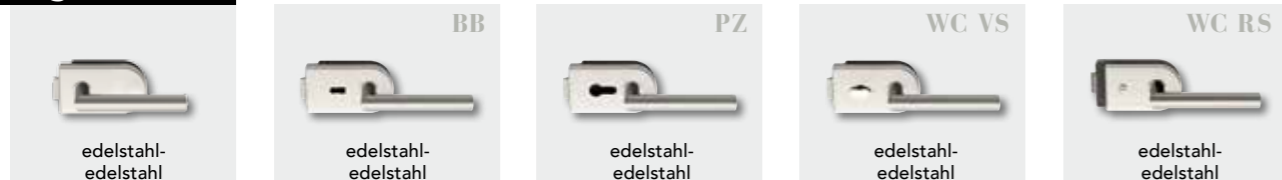

Vogue SK10*