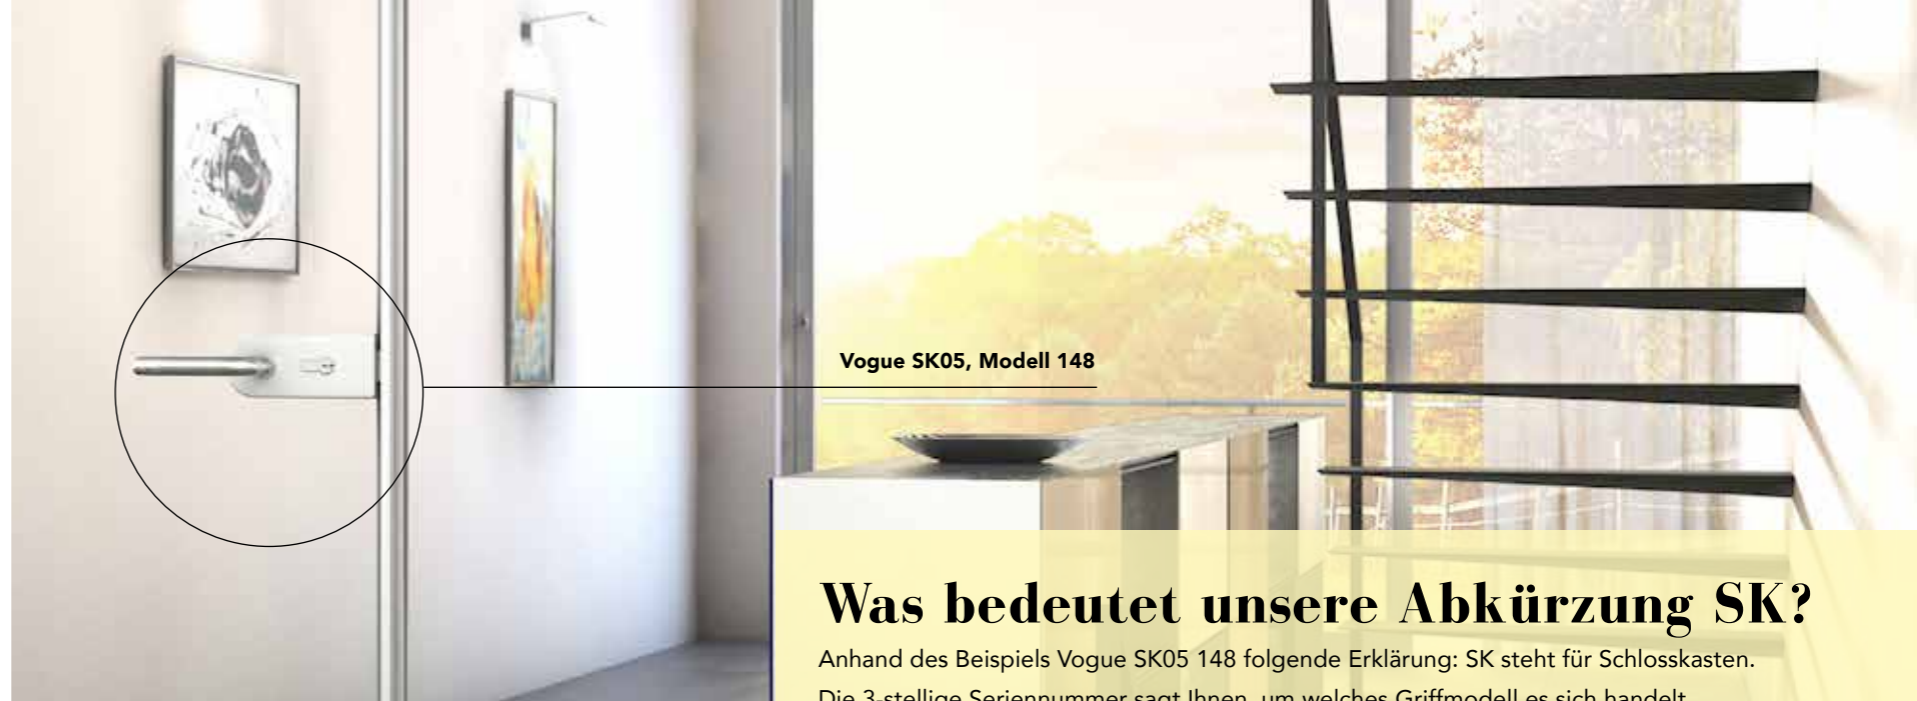

Zubehör

BODENTÜRDICHTUNG

TÜRSTOPPER
in Edelstahl (matt)

HAKENFALLENSCHLOSS
inkl. Schließblech zum Verschließen
von Schiebetüren

Schlösser und Griffe

Vogue Beschläge

Unsere Türbeschläge der Serie „VOGUE“ sind eine Zierde für die Beschlags-Landschaft, denn sie sorgen dank ihrer vielseitigen Einsatzmöglichkeit für einen einheitlichen Designcharakter im gesamten Wohnbereich. Der gleiche Griff ist für alle Glastüren erhältlich. Hochwertige Beschläge zeichnen sich durch eine funktionsgerechte Technik und ein ausgewähltes Design aus.