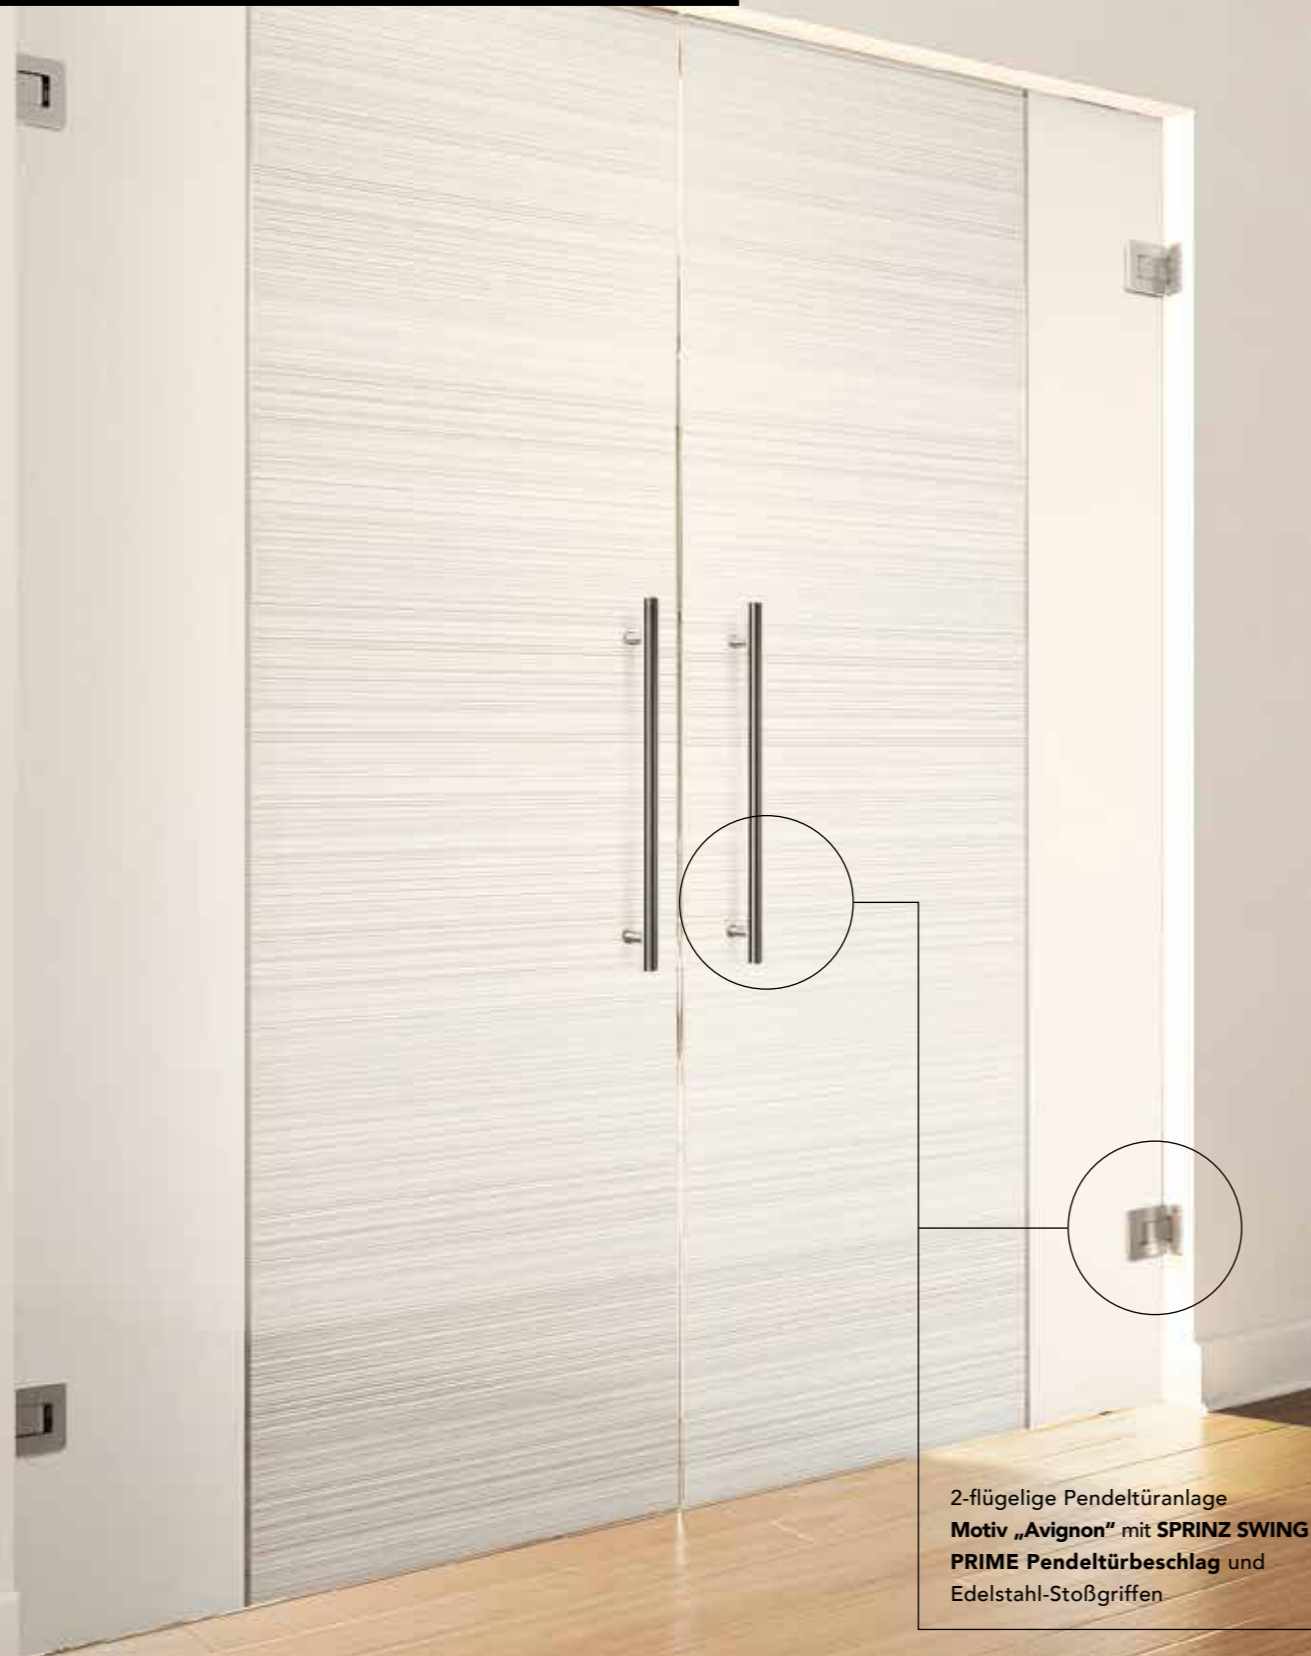

Pendeltüren

Komfort in seiner schönsten Form.

2-flügelige Pendeltüranlage
Motiv „Avignon“ mit **SPRINZ SWING PRIME Pendeltürbeschlag** und
Edelstahl-Stoßgriffen

SWING PRIME – Das selbstschließende Pendeltürband

Eine besondere Technik lässt die Schließgeschwindigkeit der Tür mittels Hydraulikfunktion einstellen. Mit seinen geringen Abmessungen von 60 x 104 x 70 mm (BxHxT) bewegt das kleine Kraftpaket selbst große Türflügel (max. 1000 x 2500 mm) mühelos.