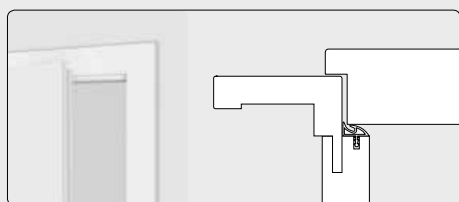

CPL Weißlack Türen

Stumpfe Ausführung in Perfektion

Bei stumpfen ASTRA-Türen mit CPL Weißlack-Oberflächen kommt eine innovative Kantentechnologie zum Einsatz. Dadurch wird eine praktisch unsichtbare Verbindung der Oberflächenmaterialien im Kantenbereich erzielt. Durch die ASTRA **NULLFUGE** wirkt das stumpfe Türblatt wie aus einem Stück. Als passende Zarge für stumpfe Türen hat sich die Zarge mit der **smart²kante** bewährt.

Modell Glatt | stumpf mit **NULLFUGE** | Verkehrsweiß ähnl. 9016 CPL | Zarge smart²kante 60 mm

i Die smart²kante ist ein innovatives Lizenzprodukt

Gefälzt

Bei der gefälzten Ausführung liegt das Türblatt auf der Bekleidung auf.