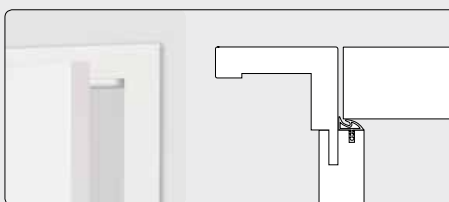

Stumpf

Bei der stumpfen Ausführung bildet das Türblatt eine bündige Ebene mit der Bekleidung.