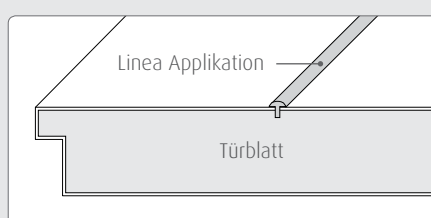

Linea Art - Querschnitt

Die Linea Art Applikation ist in den folgenden Farben lieferbar:

- schwarz
- chromglänzend
- goldglänzend
- Edelstahl matt

Q 100%

FACHWERK
Eiche natur CPL

Modell Glatt | gefälzt | FACHWERK Eiche natur CPL smart²kante | Zarge mit smart²kante 60 mm