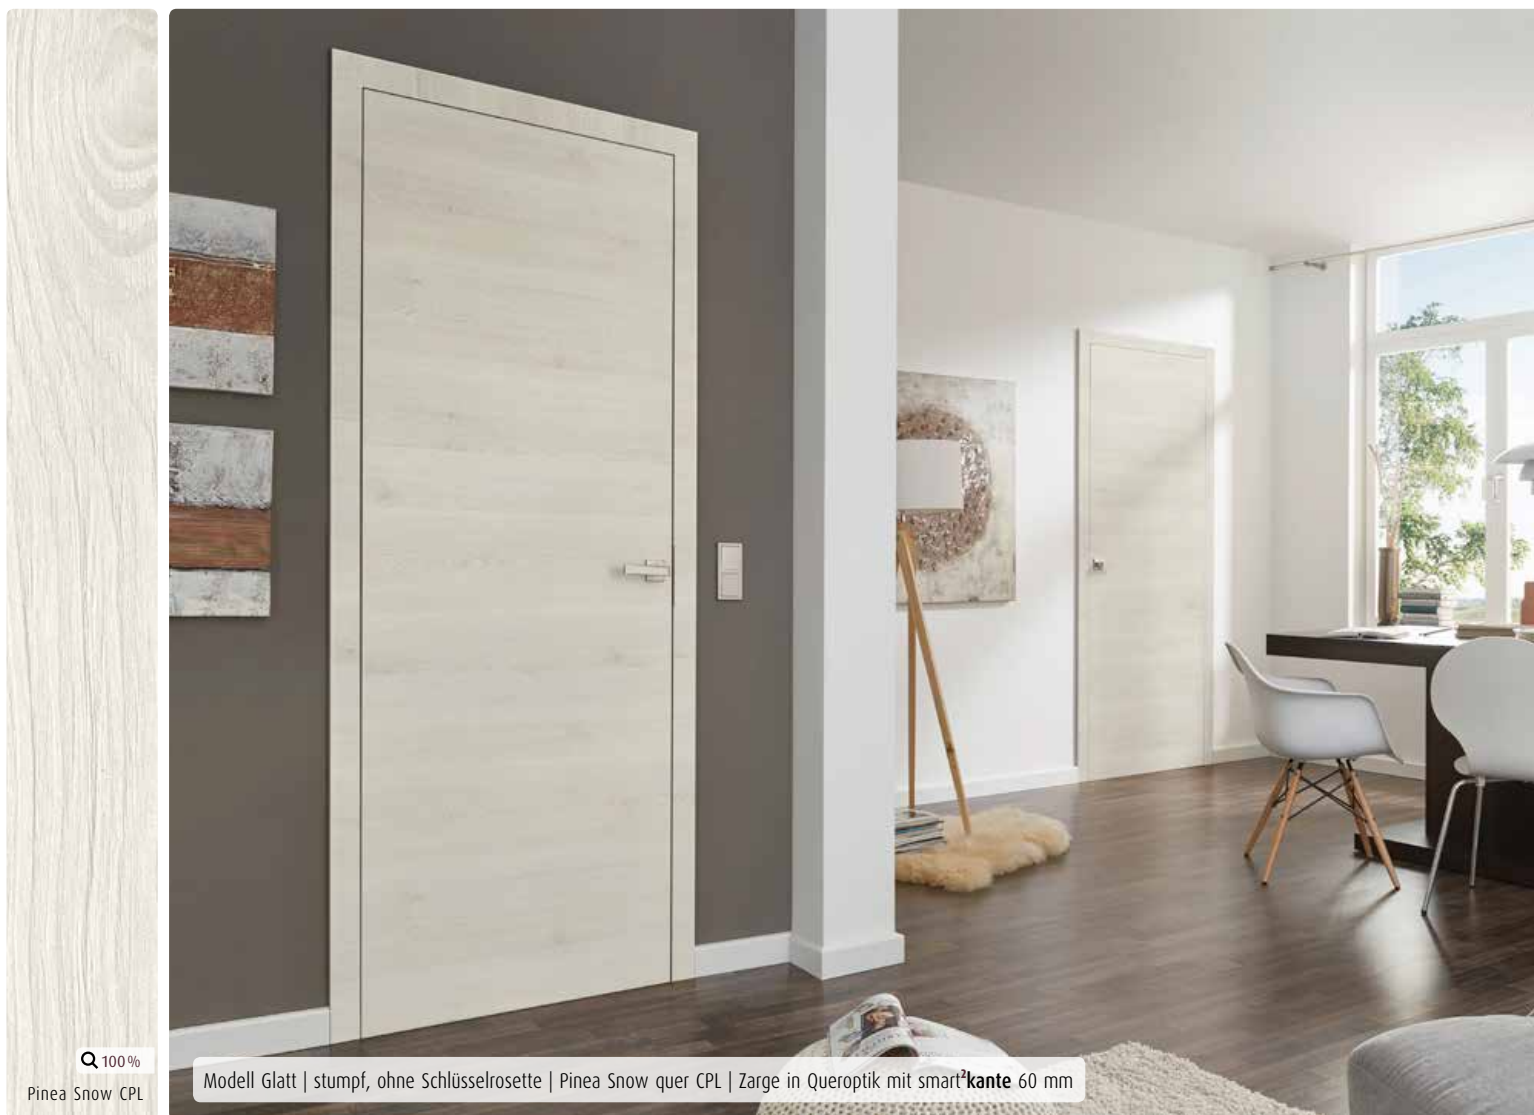

Ureiche

Eiche Authentic

Fachwerk Eiche natur

Eiche Graphit

Pinea

Natürlich und harmonisch

Tauchen Sie ein in die Welt eleganten Designs. Die neutrale und ausgewogene Optik der Pinea Oberflächen trägt dem Anspruch nach zeitlosem Design Rechnung. Die leicht geplankten Holzoptiken in den drei neutralen Farbnuancen „Creme“, „Silver“ und „Snow“ stehen für modernes Wohnen.