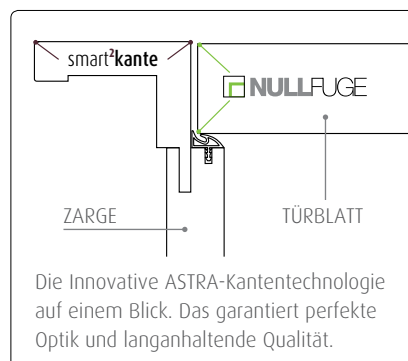

CPL Weißlack Türen

Stumpfe Ausführung in Perfektion

Bei stumpfen ASTRA-Türen mit CPL Weißlack-Oberflächen kommt eine innovative Kantentechnologie zum Einsatz. Dadurch wird eine praktisch unsichtbare Verbindung der Oberflächenmaterialien im Kantenbereich erzielt. Durch die ASTRA **NULLFUGE** wirkt das stumpfe Türblatt wie aus einem Stück. Als passende Zarge für stumpfe Türen hat sich die Zarge mit der **smart²kante** bewährt.

Modell Glatt | stumpf mit **NULLFUGE** | Verkehrsweiß ähnl. 9016 CPL | Zarge smart²kante 60 mm

i Die smart²kante ist ein innovatives Lizenzprodukt

Gefälzt

Bei der gefälzten Ausführung liegt das Türblatt auf der Bekleidung auf.