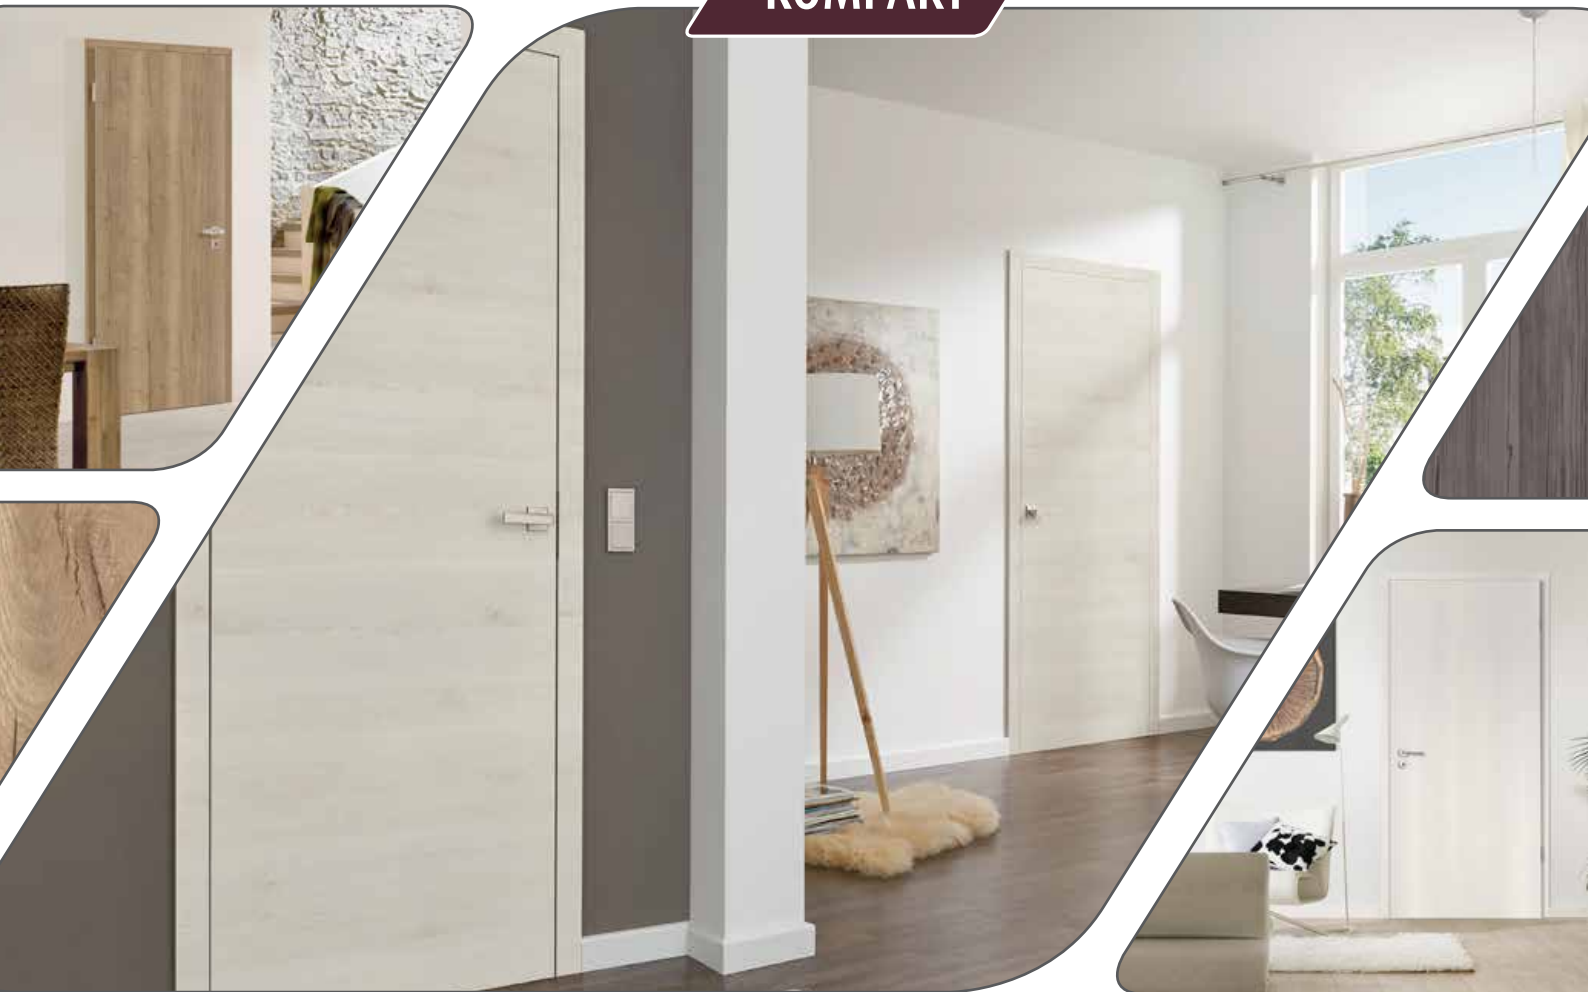

ASTRA **Türen**-Kollektion

Perfekt in Form und Funktion.

KOMPAKT

CPL Kollektion

3.0