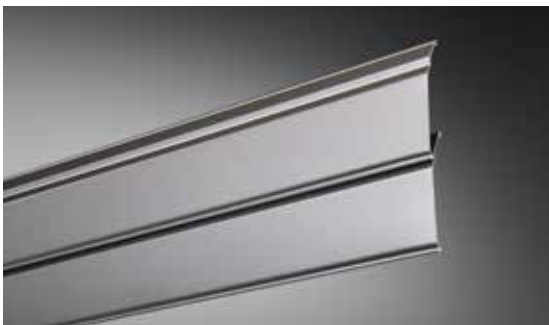

Beim Basismaterial dieser Profile handelt es sich um hochwertiges Aluminium – von Natur aus korrosionsbeständig und zu 100 % recycelbar. Hohe Farb- und Glanzbeständigkeit sowie große Stabilität garantieren Ihnen Investitionssicherheit.