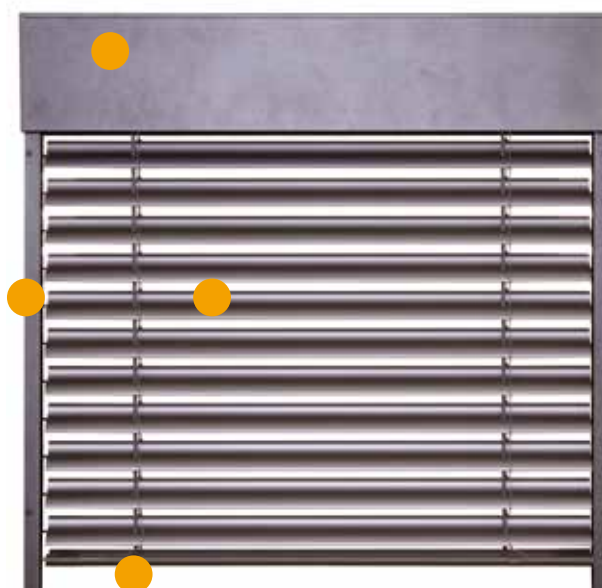

ROMA Graualuminium  
(ähnlich RAL 9007)

ROMA Sarotti

ROMA DB 703

ROMA Anthrazitgrau  
(ähnlich RAL 7016)

Bei der ROMA Farb-Harmonie sind alle sichtbaren Aluminiumbauteile Ihrer Raffstoren ästhetisch aufeinander abgestimmt. Die sieben Harmoniefarben für Kästen, Führungsschienen und Endstab sind als Standard in den vier Oberflächen Matt glatt, Matt Feinstruktur, Matt Feinstruktur hochwetterfest<sup>1</sup> und Seidenglanz erhältlich. Eine Übersicht über die verfügbaren Behangfarben finden Sie auf Seite 38.