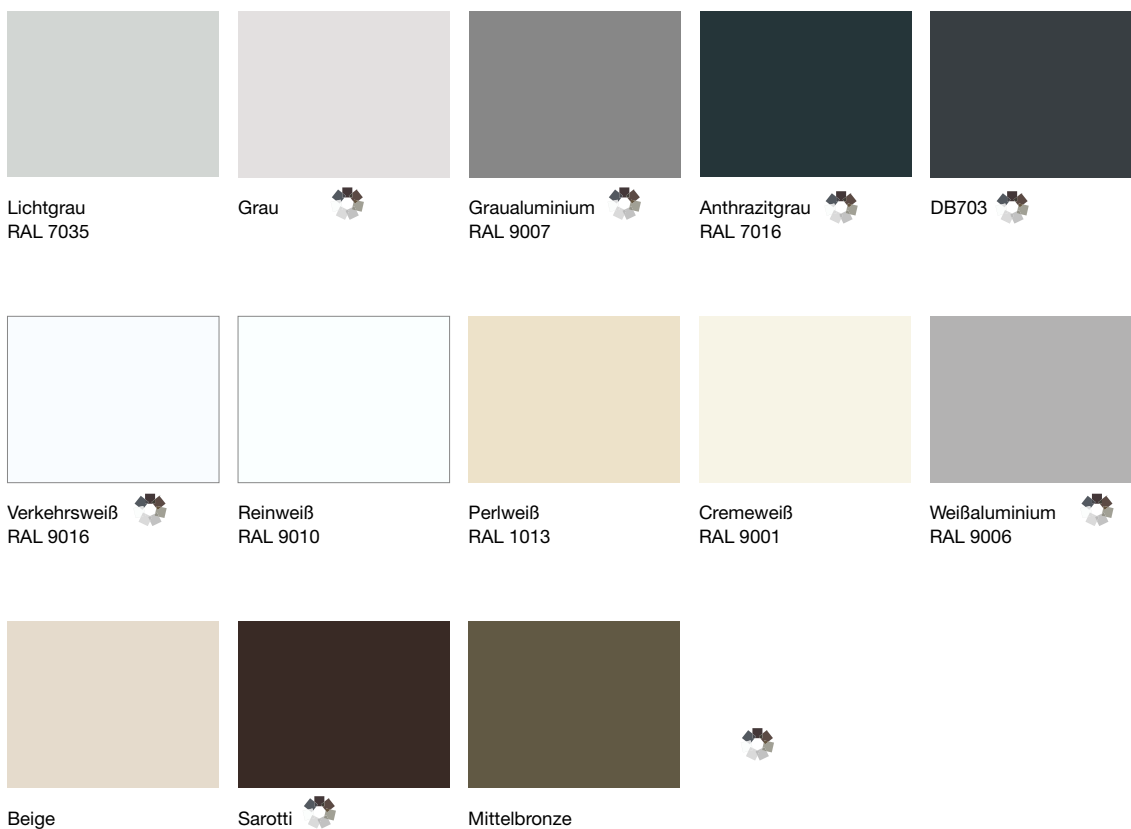

RAL 8007 Rehbraun

RAL 8011 Nussbraun

RAL 8014 Sepiabraun

RAL 8016 Mahagonibraun

RAL 8017 Schokoladenbraun

RAL 8019 Graubraun

RAL 8022 Schwarzbraun

RAL 8028 Terrabraun

### Flachlamelle

Die Basis für gekonnte Lichtsteuerung: formschön, leicht und stabil. Empfehlenswert gerade für die Seilführung.

# Ihre persönliche Note. ROMA Lamellenfarben.

Bei den Raffstorenlamellen von ROMA können Sie aus vielen Standardfarben wählen sowie zusätzlich aus attraktiven Sonderfarbtönen. Achten Sie bitte darauf, dass Sie Ihre Wunschfarbe immer nach Originalfarbmustern beim Fachpartner auswählen.

## Standardfarben Raffstoren

roma

ROLLADEN  
RAFFSTOREN  
TEXTILSCREENS